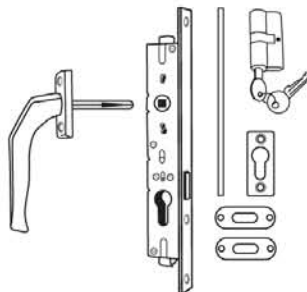

80500__ Boîtier de serrure à bascule à 3 points

	Prix/pièce
8050005 Boîtier de serrure à bascule à 3 points,	477,99
8050011 y compris entaille et montage	
8050004 Gâche pour serrure	
80500071 2 x Tige 10 x 1200 mm	
8050008 1 poignée y compris rosette	
8050000 Cylindre de serrure	
8050002 2 Rosettes pour cylindre de serrure	
8050009 2 gâches de tige	
8050008 Supplément de prix pour poignée additionnel, y compris rosette	29,39

Preisliste in EUR ohne MwSt., gültig ab 01.08.2006. Technische Änderungen vorbehalten. Länderspezifische Änderungen behalten wir uns vor.

Tarif en EUR hors TVA, valable à partir du 1/8/2006. Sous réserve de modifications techn. et sous réserve de modifications propres aux pays.