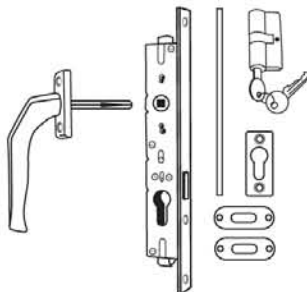

80500__ Boîtier de serrure à bascule à 2 points

	Prix/pièce
8050010 Boîtier de serrure à bascule à 2 points,	408,99
8050011 y compris entaille et montage	
80500071 2 Tige 10 x 1200 mm	
8050008 1 poignée y compris rosette	
8050000 Cylindre de serrure	
8050002 2 Rosettes pour cylindre de serrure	
8050009 2 gâches de tige	
8050008 Supplément de prix pour poignée additionnel, y compris rosette	29,39

80500__ Baskülschlosskasten 3-Punkt

	Preis/Stk.
8050005 Baskülschlosskasten 3-Punkt	447,99
8050011 inkl. Ausfräsung + Montage	
8050004 Schließblech für Schloss klein	
80500071 2 Stück 10 x 1200 mm Stange	
8050008 1 Drücker inkl. Rosette	
8050000 Schließzylinder	
8050002 2 Rosetten für Schließzylinder	
8050009 2 Stk. Stangenschließblech	
8050008 Aufpreis für zusätzlichen Drücker inkl. Rosette	29,39